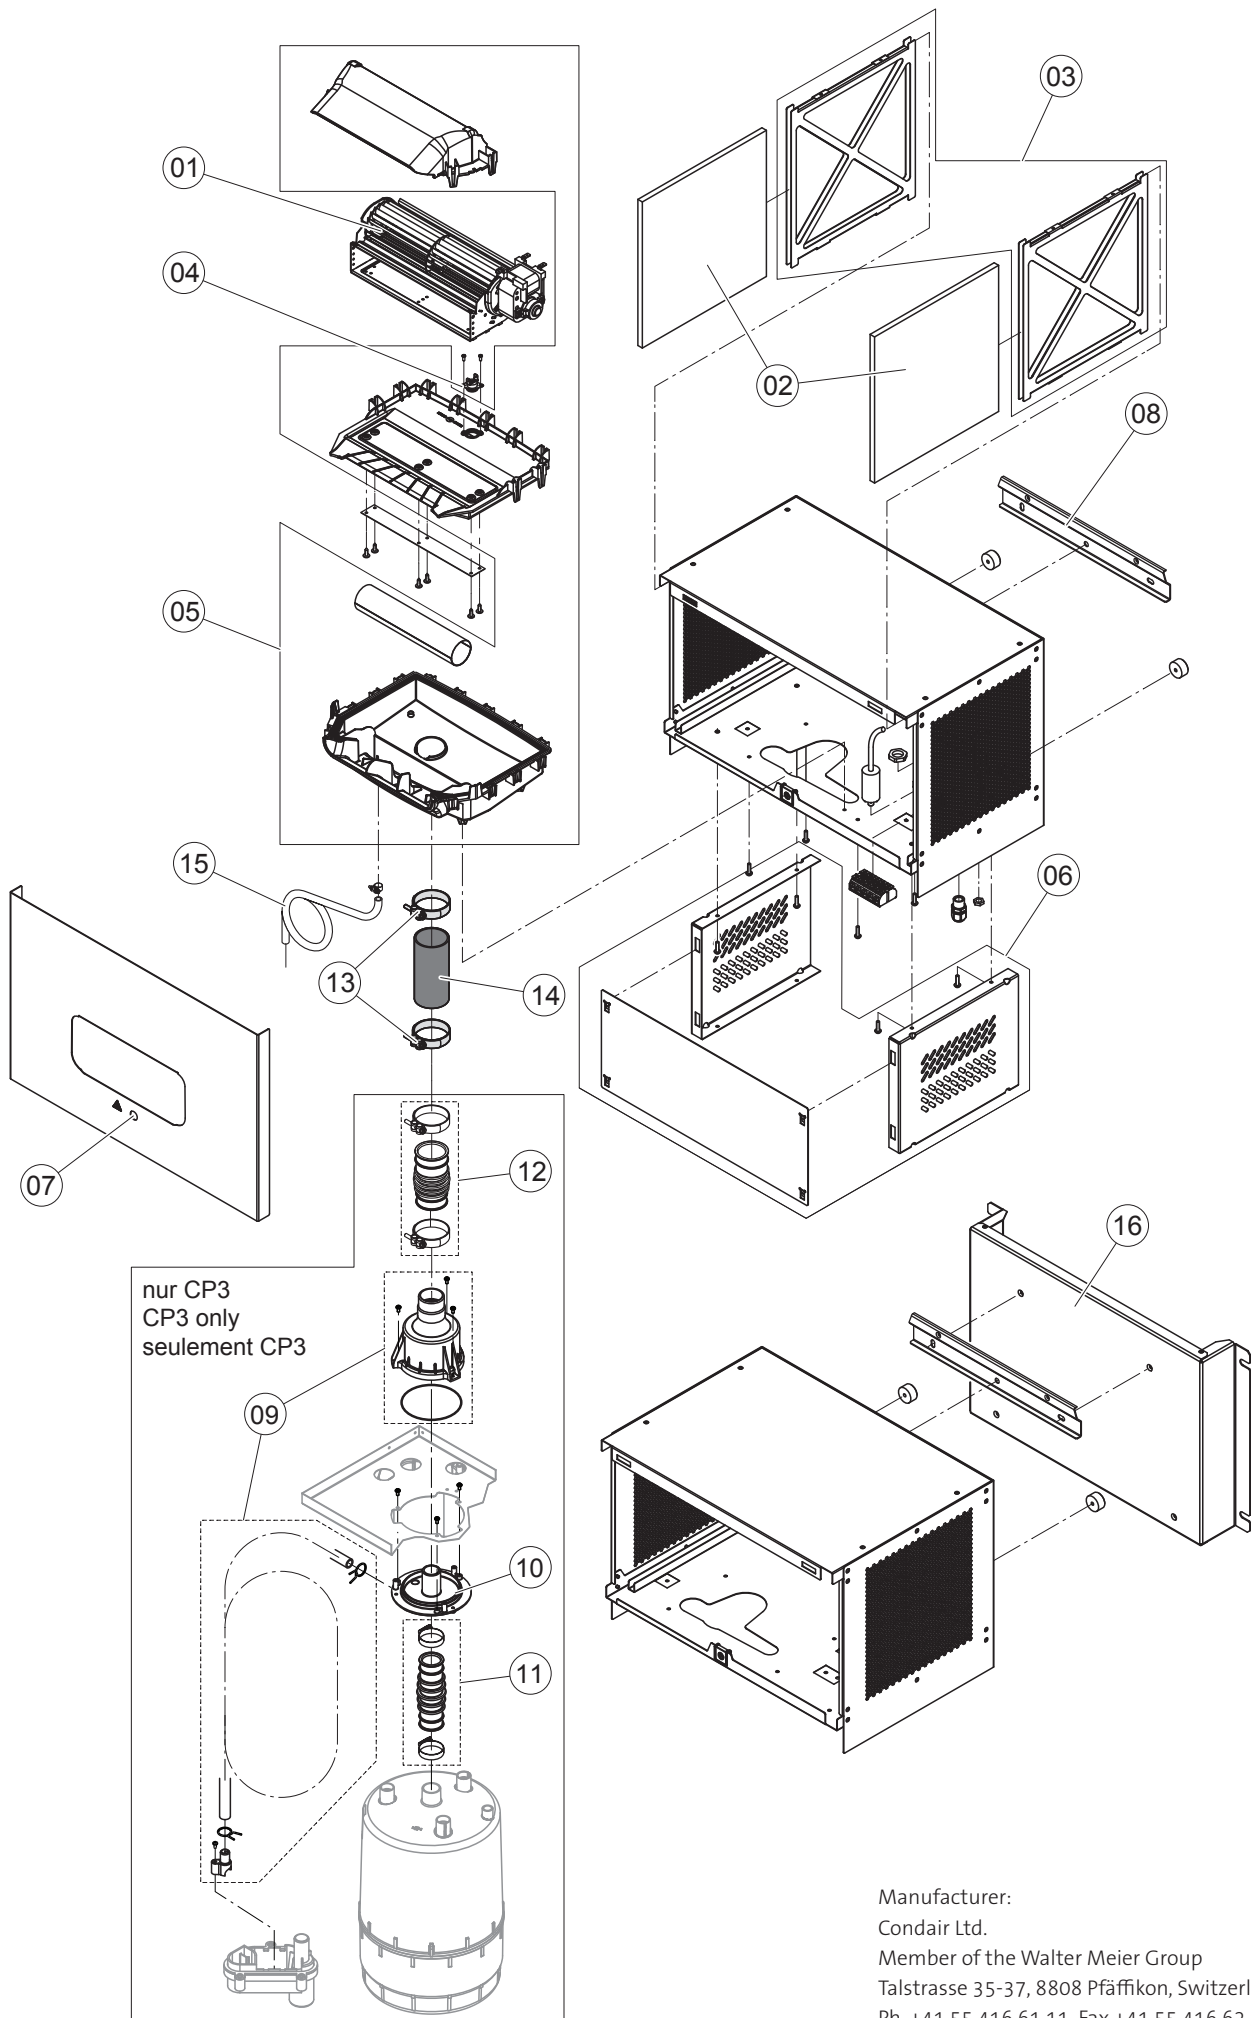

FAN3S

Änderungen vorbehalten!

Subject to change!

Modifications réservées!

Pos	Artikel Article Article		CP3		Mk5		Art.-/SAP-Nr. Art.-/SAP-No. Art.-/SAP-No.
			FAN3S...200V		L		
			Dampfleistung [kg/h] Steam capacity [kg/h] Capacité de vapeur [kg/h]	5...15	16...45	5...16	
01	Gebläse Blower Ventilateur		1	1	1	1	2570387
02	Filtermatte, 2 Stk. Filter mat, 2 pcs Natte de filtre, 2 pcs	255 x 250 x 10	1	1	1	1	2570391
03	Filterrahmen Filter frame Cadre du filtre		1	1	1	1	2570398
04	Sensor Ventilatorsteuerung Steam output sensor Senseur de débit de vapeur		1	1	1	1	2541235
05	Dampfverteiler Steam distributor Distributeur de vapeur		1	1	1	1	2570394
06	Frontblende Front cover Couvercle frontal		1				2570332
07	Verschluss kpl., 2 Stk. Door lock cpl., 2 pcs Fermeture cpl., 2 pcs		1	1	1	1	2570395
08	Wandhalterung Bracket for wall mounting Crochet pour fixation murale		1	1	1	1	2570396
09	Kondensatfalle Condensate trap Piège de condensat		1	1			2570334
10	Dampfschlauchanschluss Steam hose connection Raccord tuyau de vapeur	Ø22 Ø30 Ø42	1 1	1			2530448 2530449 2530450
11	Ausblasstutzen kpl. Steam output hose cpl. Manchon de vaporisation cpl.	Ø22 Ø30 Ø42	1 1	1			2530206 2530207 2530208
12	Ausblasstutzen Steam output hose Manchon de vaporisation	Ø42/45	1				2570333
13	Schlauchbride Hose clamp Collier de serrage				1	1	2570329
14	Dampfschlauch kpl. Steam hose cpl. Tuyau de vapeur cpl.	Ø42/57x125			1		2570330
15	Kondensatschlauch mit Siphon Condensate hose with siphon Tuyau de condensat avec siphon	ø8/12	1				2570472
16	Montageblech Mounting plate Plaque de montage				1		2570335
--	Dampfschlauch Steam hose Tuyau de vapeur	DS80 (ø45/57)	x	x	x	x	1102878
--	Kondensatschlauch Condensate hose Tuyau de condensat	KS10 (ø8/12)	x	x	x	x	1103350
--	Kabelbaum Cable tree Faisceau de câble		1	1	1	1	2570400